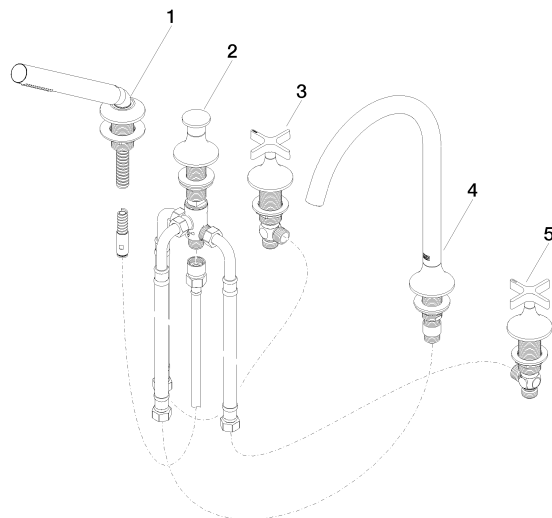

27 522 809

- Bocca: getto circolare con aria
- portata max 21,5 l/min a una pressione idraulica di 3 bar
- Doccetta: COMPACT RAIN, portata max. 6,8 l/min (a 3 bar)
- Gruppo doccetta con flessibile con sistema anticalcare
- sporgenza 220 mm
- deviatore automatico vasca/doccia
- altezza rubinetteria 347 mm
- altezza fino al rompigitto 244 mm
- diametro foro piletta 32 mm
- diametro foro rubinetteria 32 mm
- Diametro foro gruppo doccetta con flessibile 32 mm
- Rosetta per gruppo doccetta con flessibile Ø 60mm
- rosetta per bocca Ø 60mm
- Rosetta per rubinetto laterale Ø 60mm
- Flessibile doccetta in metallo 1750mm con protezione antitorsione integrata

Sistema di sicurezza antiriflusso.

	Cromato	27 522 809-00
	Platinato spazzolato	27 522 809-06
	Platinato	27 522 809-08
	Dark Chrome	27 522 809-19
	Ottone spazzolato (Oro 23k)	27 522 809-28
	Bronzo spazzolato	27 522 809-42
	Champagne spazzolato (Oro 22k)	27 522 809-46
	Champagne (Oro 22k)	27 522 809-47
	Dark Platinum spazzolato	27 522 809-99

27 522 809
mm [inches]
M 1:10

Diagramma di portata

Certificati

Belgaqua_22_278_2 WRAS_2310008. IAPMO_4976 (4). LGA_29298.
7_4.

27 522 809
Parts for other
finishes can be found
here: Platinato
spazzolato

Elenco delle parti di ricambio

N.	Codice articolo	Denominazione	Quantità necessaria	Tempo di produzione
1	27 702 809-00	VAIA Gruppo doccia con flessibile per montaggio bordo vasca - Cromato	1	10
2	29 140 809-00	VAIA Deviatore a due vie per montaggio bordo vasca - Cromato	1	10
3	20 000 808-00	VAIA Rubinetto laterale chiusura senso orario acqua calda - Cromato	1	10
4	13 612 809-00	VAIA Bocca vasca senza deviatore per montaggio bordo vasca - Cromato	1	-
Il pezzo di ricambio non può più essere ordinato, si prega di ordinare l'articolo sostitutivo				
5	20 000 809-00	VAIA Rubinetto laterale chiusura senso orario acqua fredda - Cromato	1	10